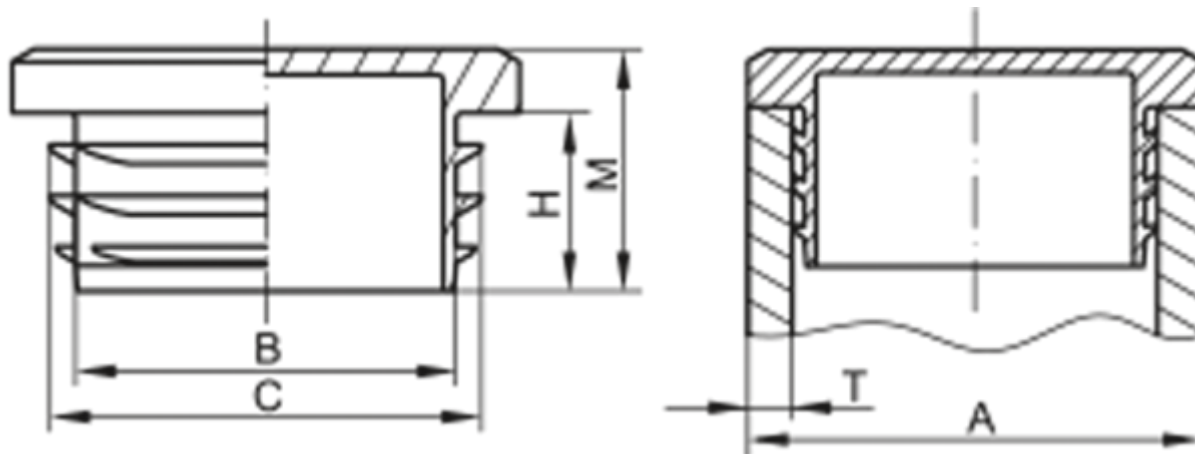

Varenummer: 59GPN260Q1001005

Beskrivelse: KLEE Endeprop for 4-kant rør GPN 260 - 100x100 (Væg tykkelse 5)

Mål

A = 100x100

B = 87

C = 92

H = 17

M = 22